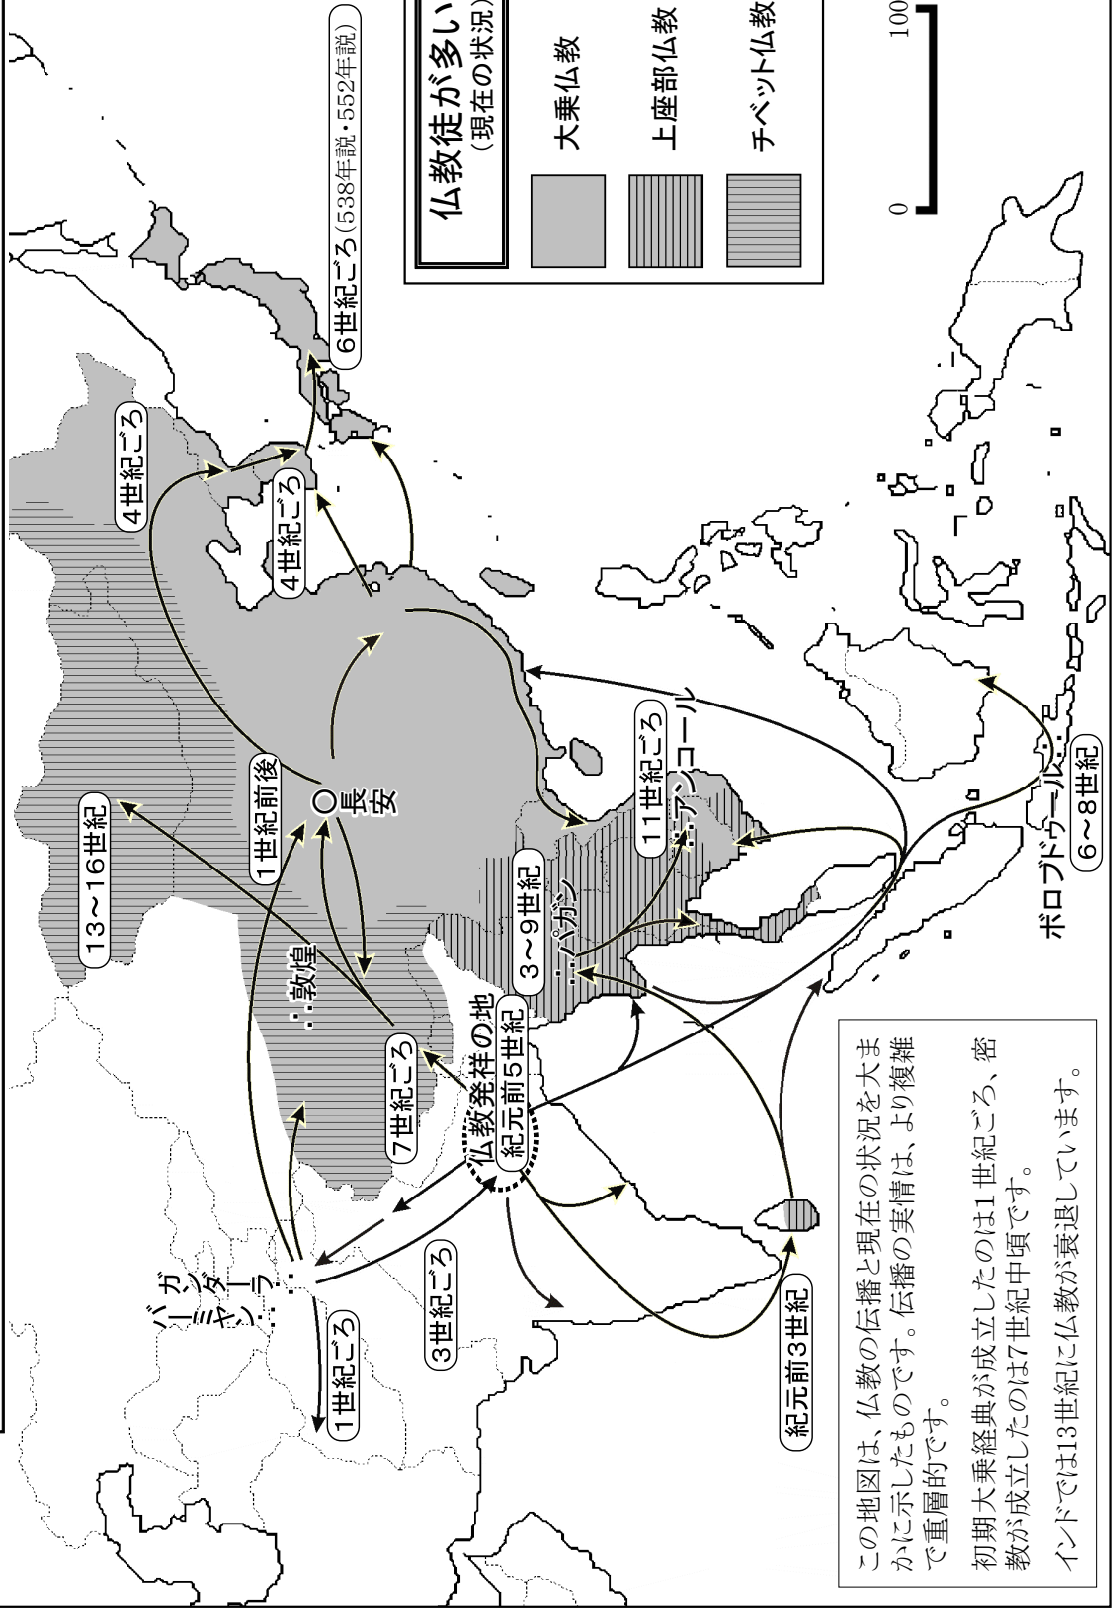

仏教の伝播と現在の分布図

この地図は、仏教の伝播と現在の状況を大まかに示したものです。伝播の実情は、より複雑で重層的です。
 初期大乗経典が成立したのは1世紀ごろ、密教が成立したのは7世紀中頃です。
 インドでは13世紀に仏教が衰退しています。